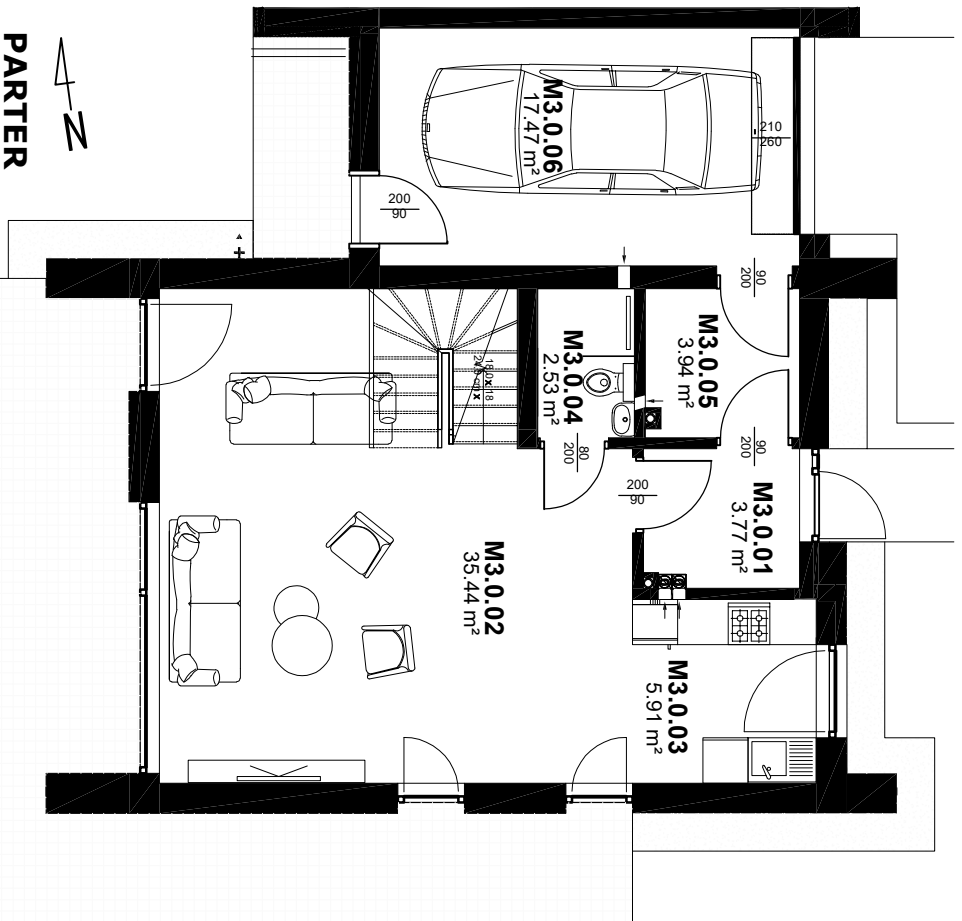

DOMY POGODNA KONSTANTYNOW ŁÓDZKI

MIESZKANIE 3 - 102.86m²

GARAŻ - 17.47m²

PARTER		
M3.0.01	Przedstojnek	3.77 m²
M3.0.02	Salon	35.44 m²
M3.0.03	Kuchnia	5.91 m²
M3.0.04	Łazienka	2.53 m²
M3.0.05	Prah/łaj/pom. gospodarcze	3.94 m²
M3.0.06	Garaż	17.47 m²
PIĘTRO		
M3.1.01	Komunikacja	8.20 m²
M3.1.02	Łazienka	6.03 m²
M3.1.03	Pokój	11.23 m²
M3.1.04	Pokój	13.19 m²
M3.1.05	Pokój	10.14 m²
M3.1.06	Garderoba	2.48 m²

M3

HOME PROFESSIONAL
NIERUCHOMOŚCI

UL. GIMNASTYCZNA 1
94-128 ŁÓDŹ

PIĘTRO