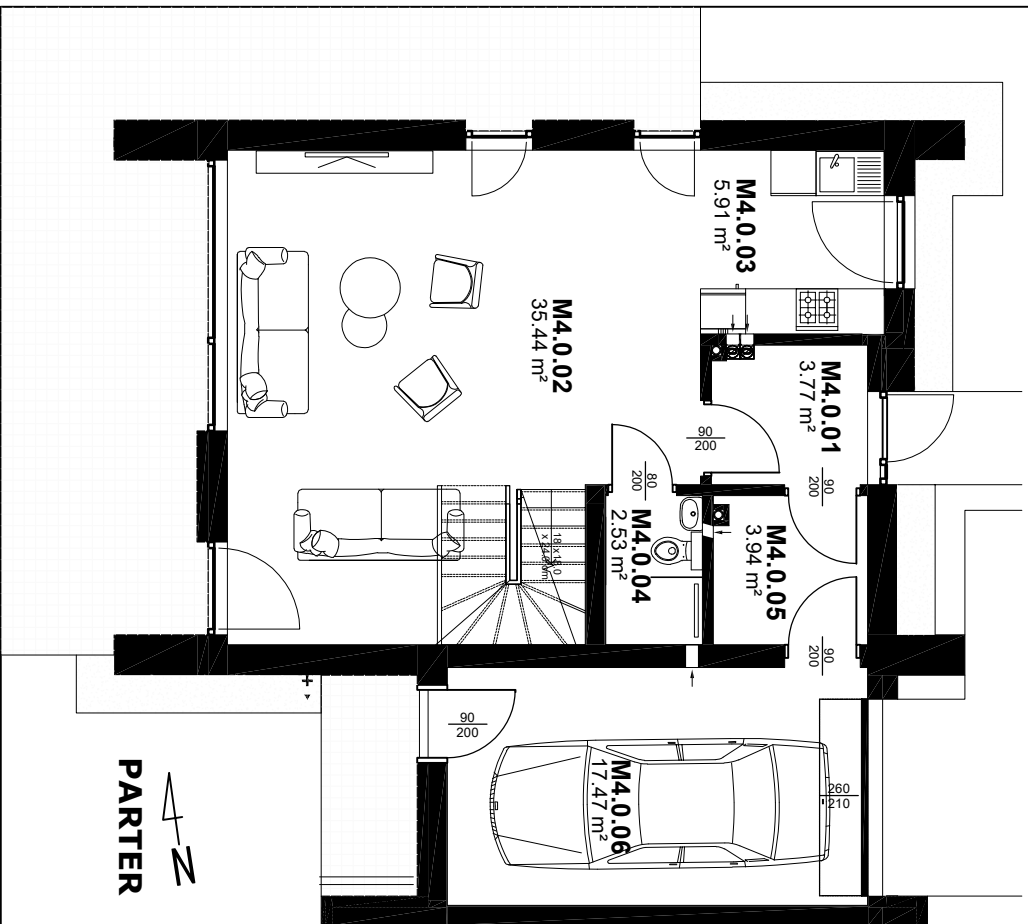

DOMY POGODNA KONSTANTYNOW ŁÓDZKI

MIESZKANIE 4 - 102.86m²

GARAŻ - 17.47m²

PARTER		
M4.0.01	Przedstonek	3.77 m²
M4.0.02	Salon	35.44 m²
M4.0.03	Kuchnia	5.91 m²
M4.0.04	Łazienka	2.53 m²
M4.0.05	Prahial/pom. gospodarcze	3.94 m²
M4.0.06	Garaż	17.47 m²
PIĘTRO		
M4.1.01	Komunikacja	8.20 m²
M4.1.02	Łazienka	6.03 m²
M4.1.03	Pokój	11.23 m²
M4.1.04	Pokój	13.19 m²
M4.1.05	Pokój	10.14 m²
M4.1.06	Garderoba	2.48 m²

M4

HOME PROFESSIONAL
NIERUCHOMOŚCI

UL. GIMNASTYCZNA 1
94-128 ŁÓDŹ

PARTER

PIĘTRO