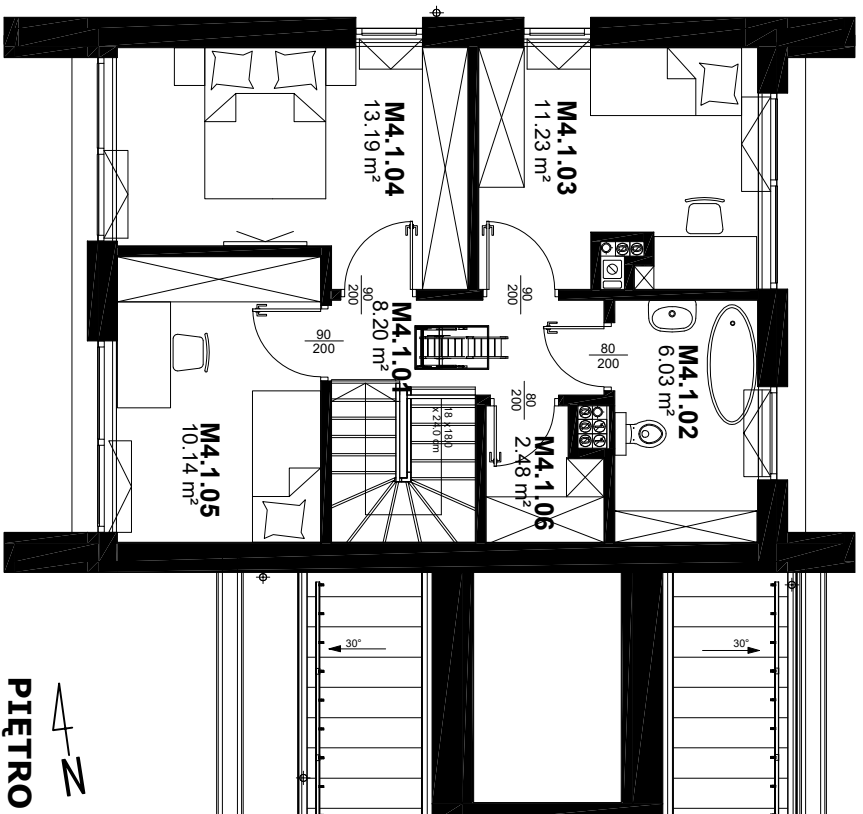

DOMY POGODNA KONSTANTYNOW ŁÓDZKI

MIESZKANIE 4 - 102.86m²

GARAŻ - 17.47m²

PARTER		
M4.0.01	Przedstonek	3.77 m²
M4.0.02	Salon	35.44 m²
M4.0.03	Kuchnia	5.91 m²
M4.0.04	Łazienka	2.53 m²
M4.0.05	Prahial/pom. gospodarcze	3.94 m²
M4.0.06	Garaż	17.47 m²
PIĘTRO		
M4.1.01	Komunikacja	8.20 m²
M4.1.02	Łazienka	6.03 m²
M4.1.03	Pokój	11.23 m²
M4.1.04	Pokój	13.19 m²
M4.1.05	Pokój	10.14 m²
M4.1.06	Garderoba	2.48 m²

M4

HOME PROFESSIONAL
NIERUCHOMOŚCI

UL. GIMNASTYCZNA 1
94-128 ŁÓDŹ

PARTER

PIĘTRO