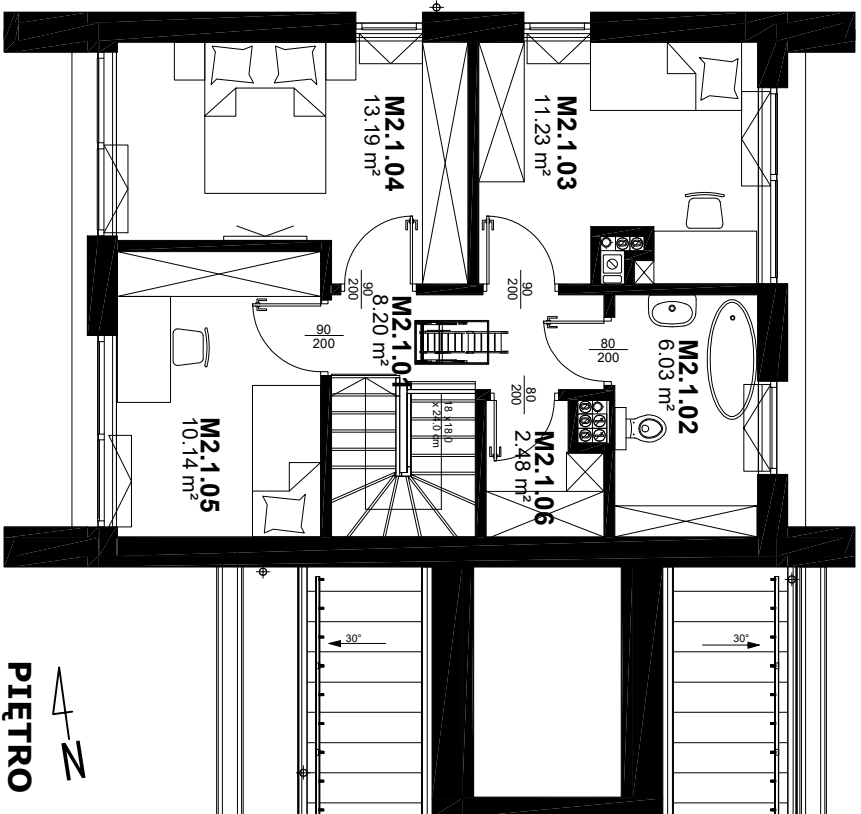

DOMY POGODNA KONSTANTYNOW ŁÓDZKI

MIESZKANIE 2 - 102.86m²

GARAŻ - 17.47m²

PARTER	
M2.0.01	Przedstенок
M2.0.02	Salon
M2.0.03	Kuchnia
M2.0.04	Łazienka
M2.0.05	Prahnia/pom. gospodarcze
M2.0.06	Garaż
PIĘTRO	
M2.1.01	Komunikacja
M2.1.02	Łazienka
M2.1.03	Pokój
M2.1.04	Pokój
M2.1.05	Pokój
M2.1.06	Garderoba

3.77 m ²
35.44 m ²
5.91 m ²
2.53 m ²
3.94 m ²
17.47 m ²
8.20 m ²
6.03 m ²
11.23 m ²
13.19 m ²
10.14 m ²
2.48 m ²

M2

HOME PROFESSIONAL
NIERUCHOMOŚCI

UL. GIMNASTYCZNA 1
94-128 ŁÓDŹ

PARTER

PIĘTRO