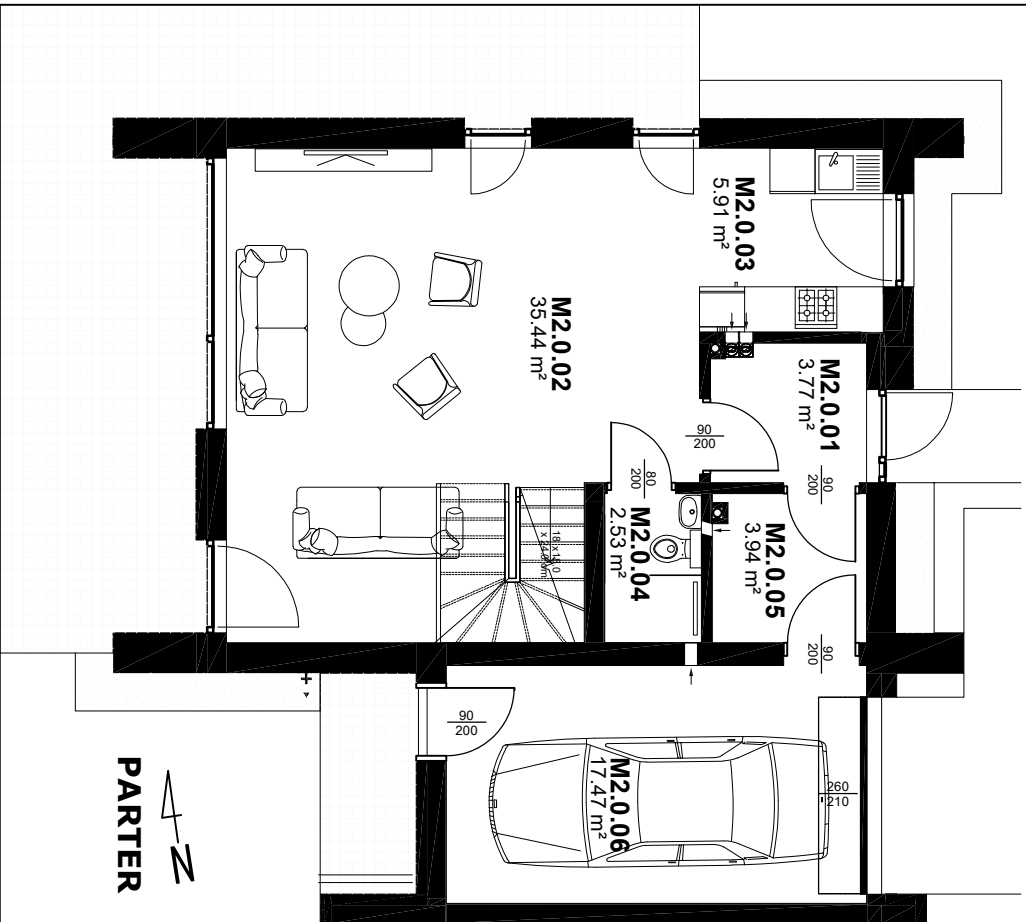

DOMY POGODNA KONSTANTYNOW ŁÓDZKI

MIESZKANIE 2 - 102.86m²

GARAŻ - 17.47m²

PARTER	
M2.0.01	Przedstенок
M2.0.02	Salon
M2.0.03	Kuchnia
M2.0.04	Łazienka
M2.0.05	Prahnia/pom. gospodarcze
M2.0.06	Garaż
PIĘTRO	
M2.1.01	Komunikacja
M2.1.02	Łazienka
M2.1.03	Pokój
M2.1.04	Pokój
M2.1.05	Pokój
M2.1.06	Garderoba

3.77 m ²
35.44 m ²
5.91 m ²
2.53 m ²
3.94 m ²
17.47 m ²
8.20 m ²
6.03 m ²
11.23 m ²
13.19 m ²
10.14 m ²
2.48 m ²

M2

HOME PROFESSIONAL
NIERUCHOMOŚCI

UL. GIMNASTYCZNA 1
94-128 ŁÓDŹ

PARTER

PIĘTRO